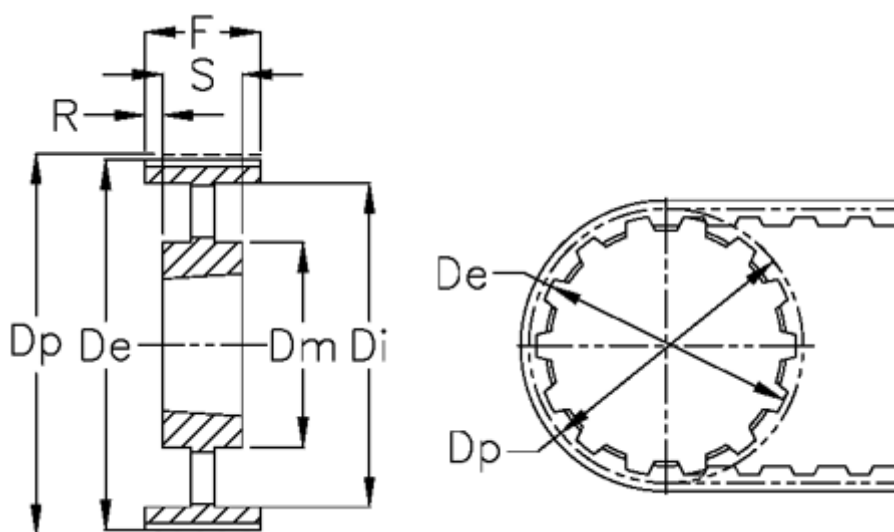

Varenummer: 604133144170
Beskrivelse: Tandremskive for taperbøsning
HTD 144 14M 170 TL 5050

Mål

Bredde	= 170	r	= 30
De	= 638.92	S	= 127
Di	= 600	Tandantal	= 144
Dm	= 265	Type	= 14M
Dp	= 641.71	Vægt	= 91
F	= 187		
For bøsning	= 5050		
Max boring	= 125		